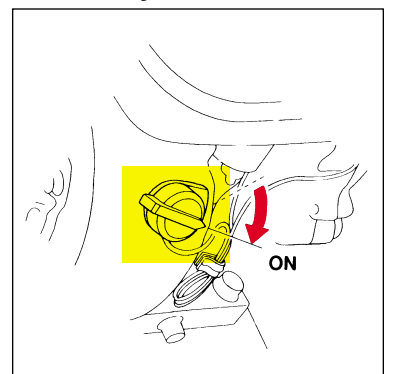

Start
Arrancar
Commencer
Khởi Máy **12**