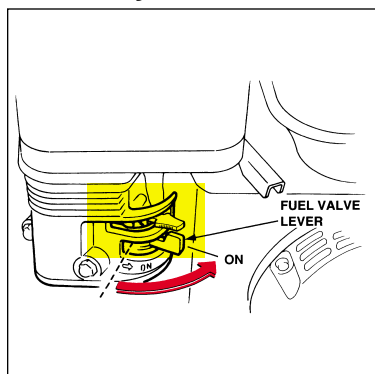

Start
Arrancar
Commencer
Khởi Máy **10**