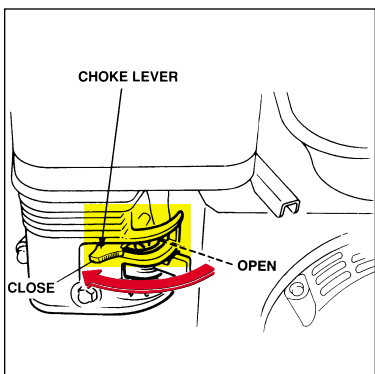

**Instructions**  
 Instrucciones  
 Les Instructions  
 Chỉ Dẫn

**CG-P1C Salvage Pump**  
**U.S. Coast Guard**

**Attach**  
 Engancher  
 L'Attacher  
 Nối Liên **1**

**Attach**  
 Engancher  
 L'Attacher  
 Nối Liên **2**

**Immerse**  
 Sumergir  
 La Plonger  
 Nhúng Xuống Nước **3**

**Overboard**  
 Al Agua  
 Par-Dessus Bord  
 Trên Mạn Tàu **4**

**Attach**  
 Engancher  
 L'Attacher  
 Nối Liên **5**

**Attach**  
 Engancher  
 L'Attacher  
 Nối Liên **6**

**Close**  
 Cerrar  
 Etreintment  
 Đóng Lại **7**

**Prime**  
 Cebiar  
 Amorcer  
 Bắt Dầu **8**

**Choke (if cold)**  
 Obturador (si está frío)  
 Refouler (s'il fait froid)  
 Chôc (neu lạnh) **9**